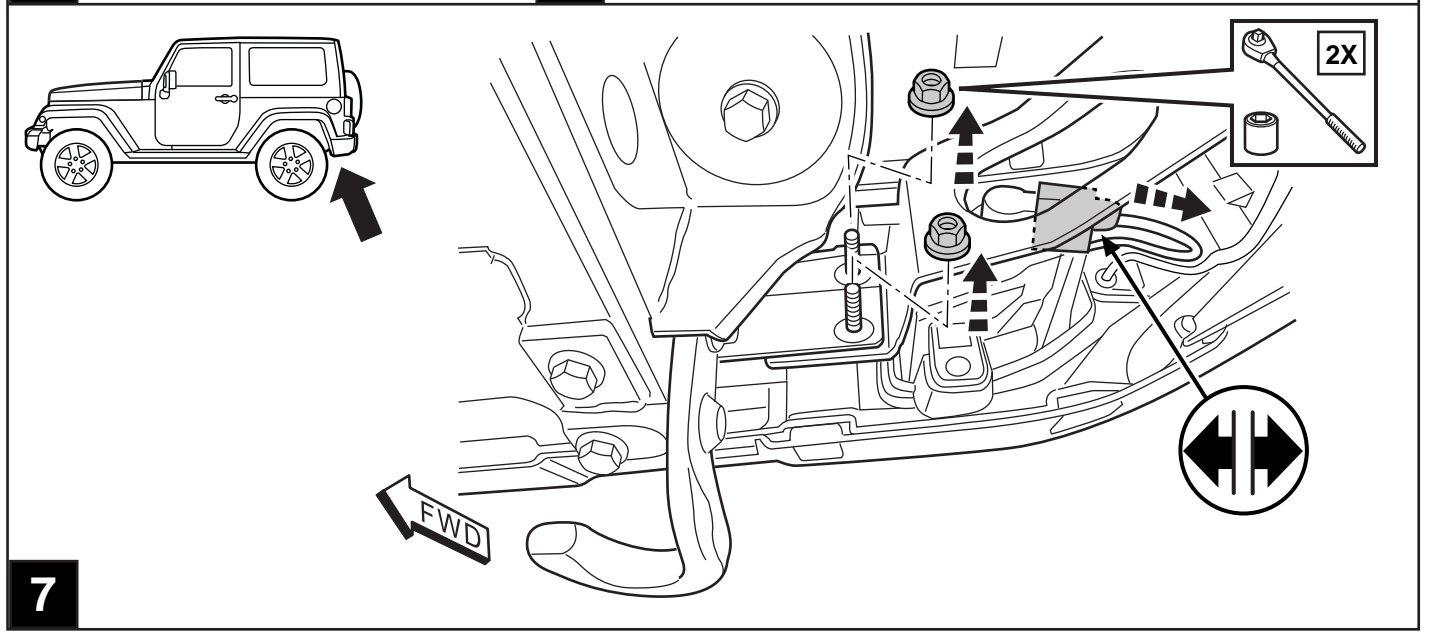

RUBICON REAR BUMPER JEEP WRANGLER

www.mopar.com

Pare-chocs arrière
Parachoques trasero
Paraurti posteriore

Hintere Stoßstange
Paragem traseira
Arka tampon

Πίσω προφυλακτήρας
Задний бампер
후방 범퍼

後部バンパー
الصدام الخلفي
后保险杠