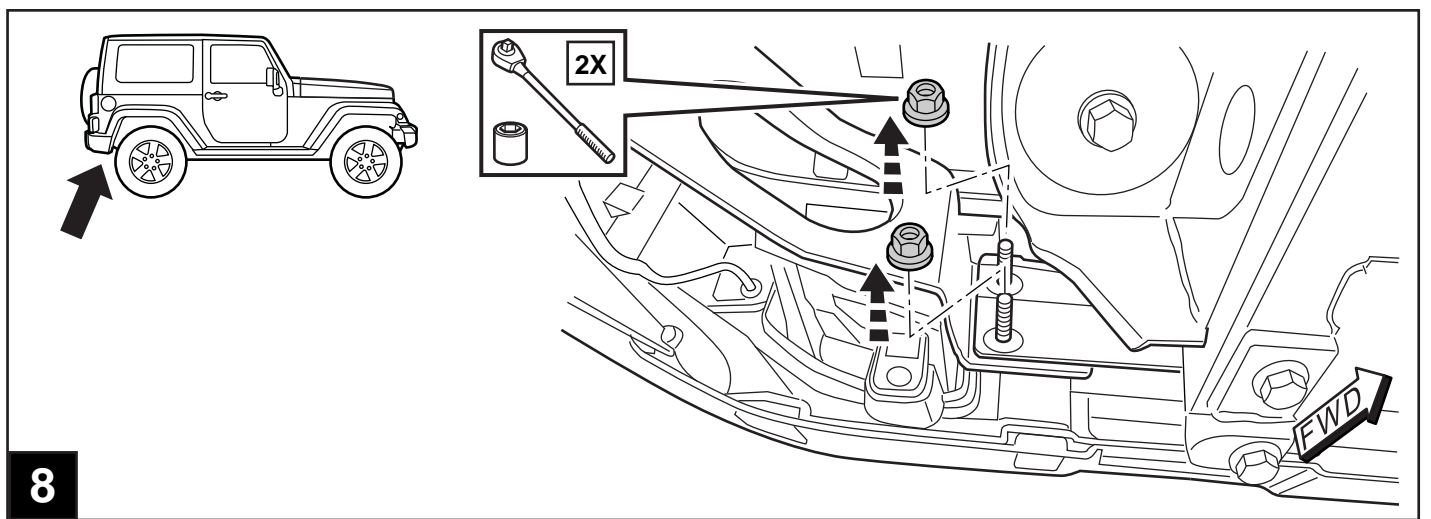

RUBICON REAR BUMPER JEEP WRANGLER

www.mopar.com

Pare-chocs arrière
Parachoques trasero
Paraurti posteriore

Hintere Stoßstange
Paragem traseira
Arka tampon

Πίσω προφυλακτήρας
Задний бампер
후방 범퍼

後部バンパー
الصدام الخلفي
后保险杠