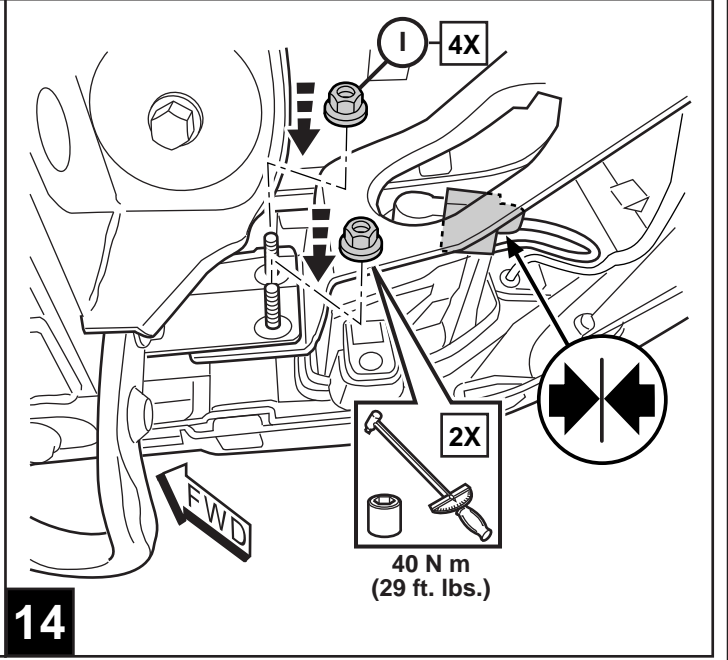

RUBICON REAR BUMPER JEEP WRANGLER

www.mopar.com

Pare-chocs arrière
Parachoques trasero
Paraurti posteriore

Hintere Stoßstange
Paragem traseira
Arka tampon

Πίσω προφυλακτήρας
Задний бампер
후방 범퍼

後部バンパー
الصدام الخلفي
后保险杠

15

16

17

18

19