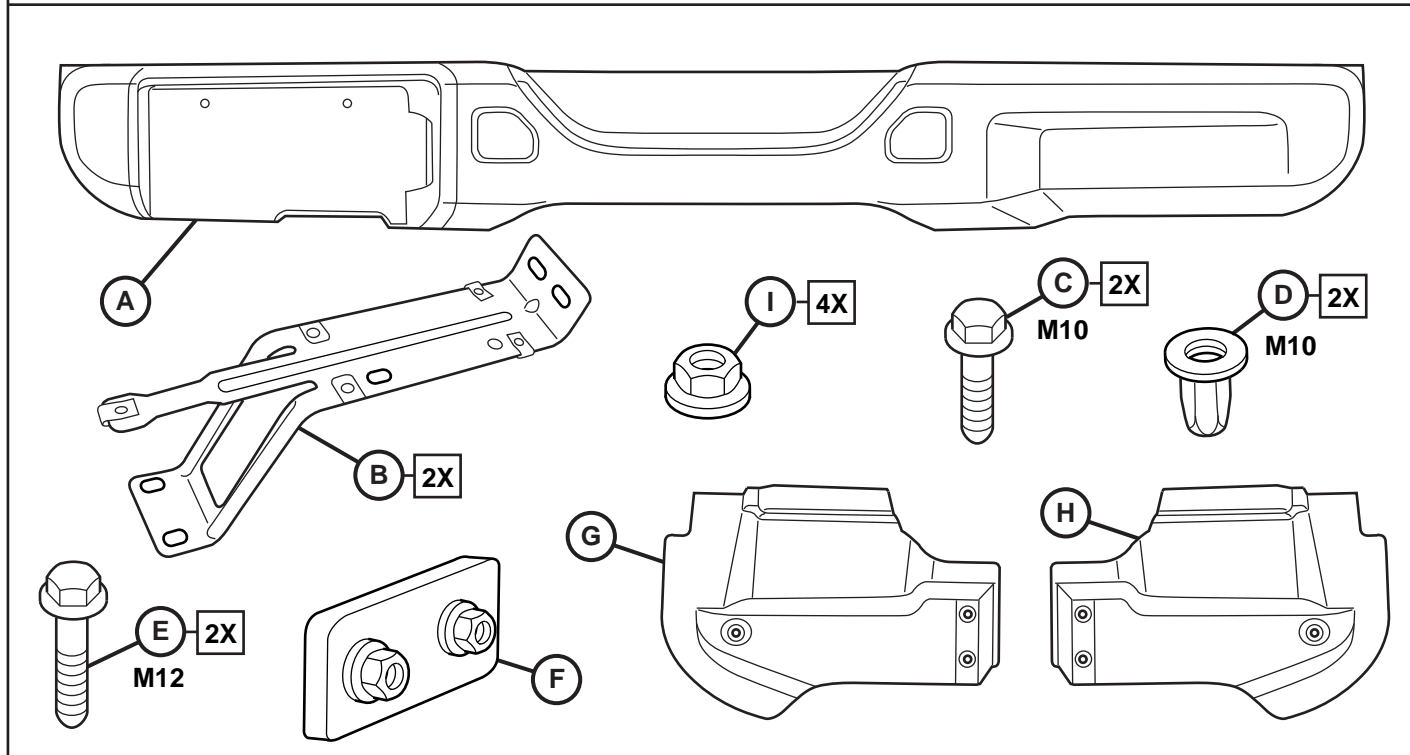

RUBICON REAR BUMPER JEEP WRANGLER

www.mopar.com

Pare-chocs arrière
Parachoques trasero
Paraurti posteriore

Hintere Stoßstange
Paragem traseira
Arka tampon

Πίσω προφυλακτήρας
Задний бампер
후방 범퍼

後部バンパー
الصدام الخلفي
后保险杠

15

16

17

18

19