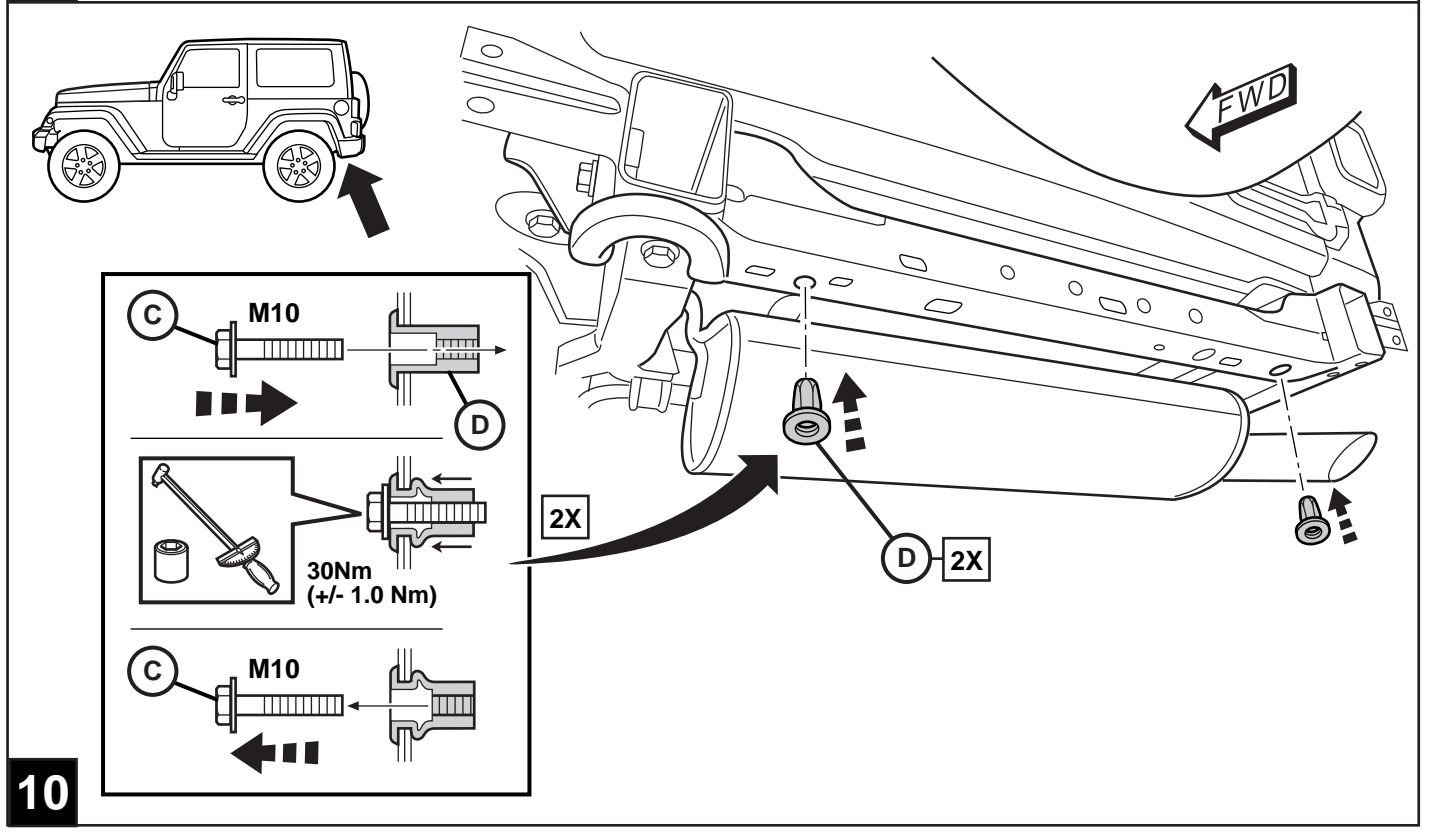

RUBICON REAR BUMPER JEEP WRANGLER

www.mopar.com

Pare-chocs arrière
Parachoques trasero
Paraurti posteriore

Hintere Stoßstange
Paragem traseira
Arka tampon

Πίσω προφυλακτήρας
Задний бампер
후방 범퍼

後部バンパー
الصدام الخلفي
后保险杠

15

16

17

18

19