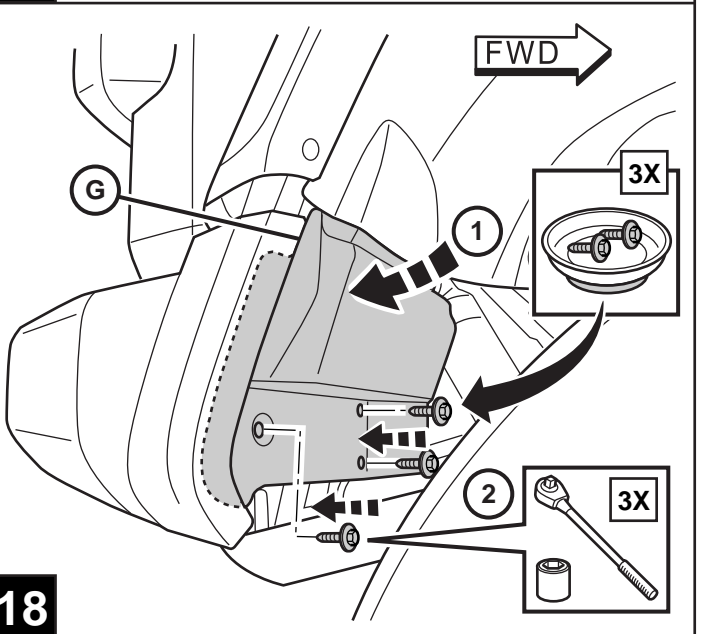

RUBICON REAR BUMPER JEEP WRANGLER

www.mopar.com

Pare-chocs arrière
Parachoques trasero
Paraurti posteriore

Hintere Stoßstange
Paragem traseira
Arka tampon

Πίσω προφυλακτήρας
Задний бампер
후방 범퍼

後部バンパー
الصدام الخلفي
后保险杠

15

16

17

18

19