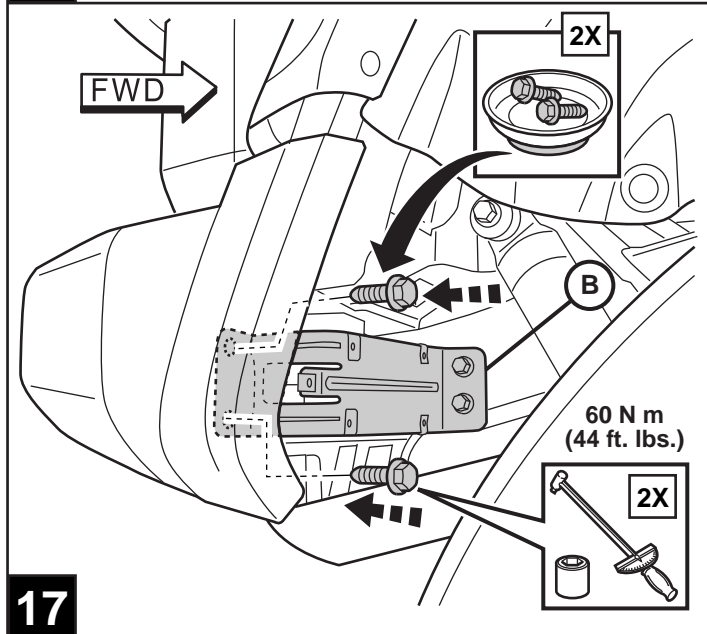

RUBICON REAR BUMPER JEEP WRANGLER

www.mopar.com

Pare-chocs arrière
Parachoques trasero
Paraurti posteriore

Hintere Stoßstange
Paragem traseira
Arka tampon

Πίσω προφυλακτήρας
Задний бампер
후방 범퍼

後部バンパー
الصدام الخلفي
后保险杠

15

16

17

18

19