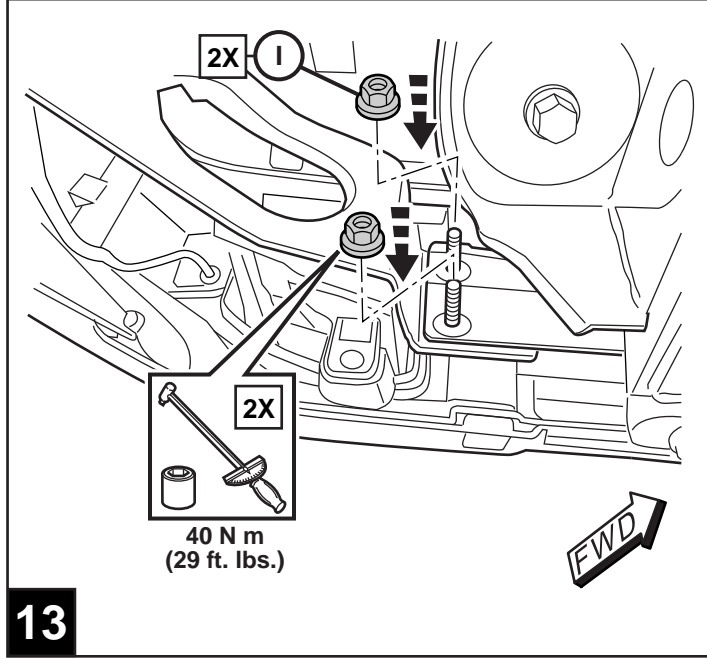

RUBICON REAR BUMPER JEEP WRANGLER

www.mopar.com

Pare-chocs arrière
Parachoques trasero
Paraurti posteriore

Hintere Stoßstange
Paragem traseira
Arka tampon

Πίσω προφυλακτήρας
Задний бампер
후방 범퍼

後部バンパー
الصدام الخلفي
后保险杠

15

16

17

18

19