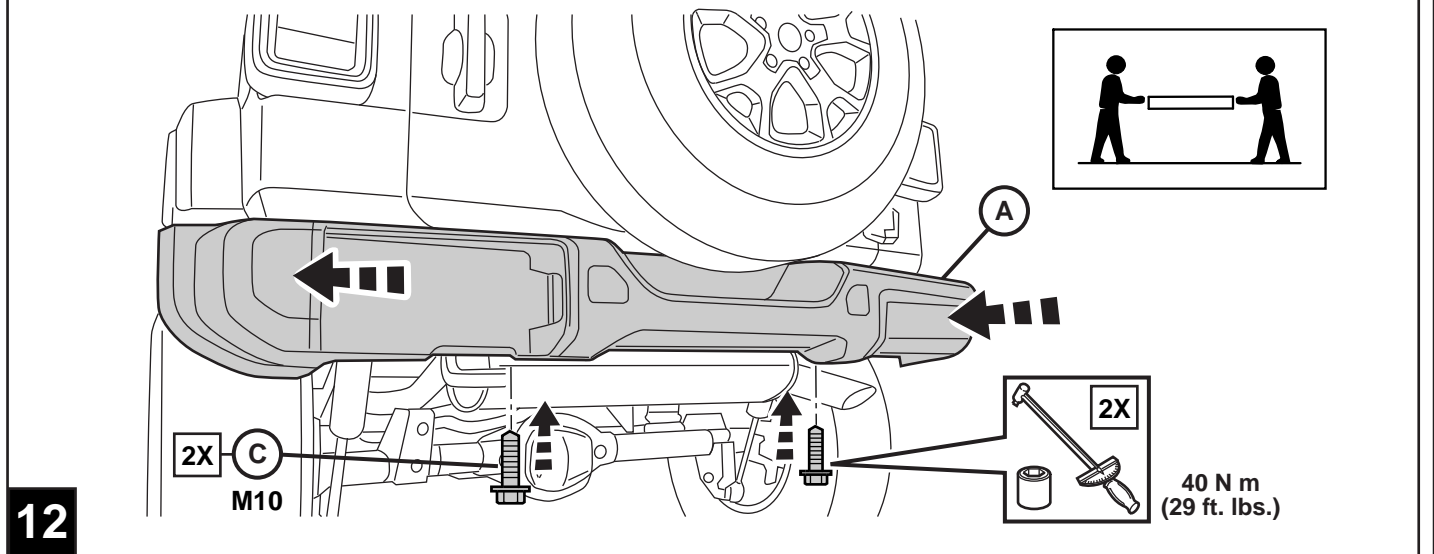

RUBICON REAR BUMPER JEEP WRANGLER

www.mopar.com

Pare-chocs arrière
Parachoques trasero
Paraurti posteriore

Hintere Stoßstange
Paragem traseira
Arka tampon

Πίσω προφυλακτήρας
Задний бампер
후방 범퍼

後部バンパー
الصدام الخلفي
后保险杠