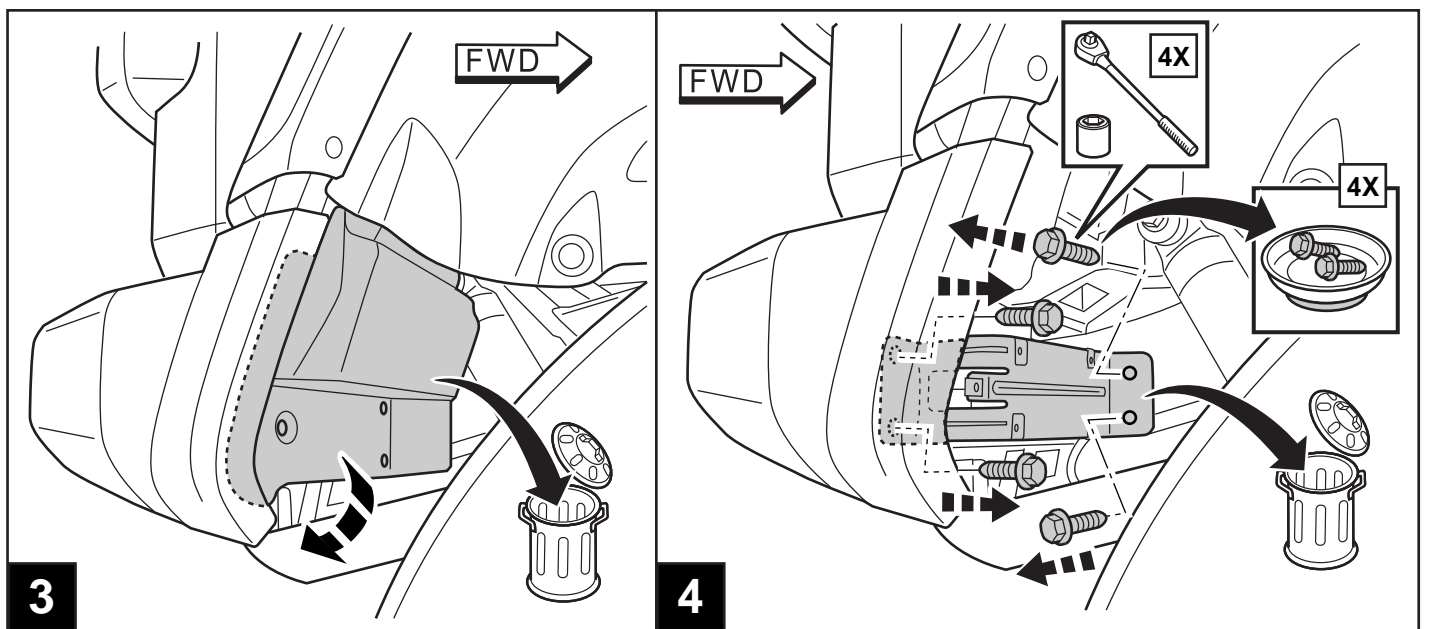

RUBICON REAR BUMPER JEEP WRANGLER

www.mopar.com

Pare-chocs arrière
Parachoques trasero
Paraurti posteriore

Hintere Stoßstange
Paragem traseira
Arka tampon

Πίσω προφυλακτήρας
Задний бампер
후방 범퍼

後部バンパー
الصدام الخلفي
后保险杠