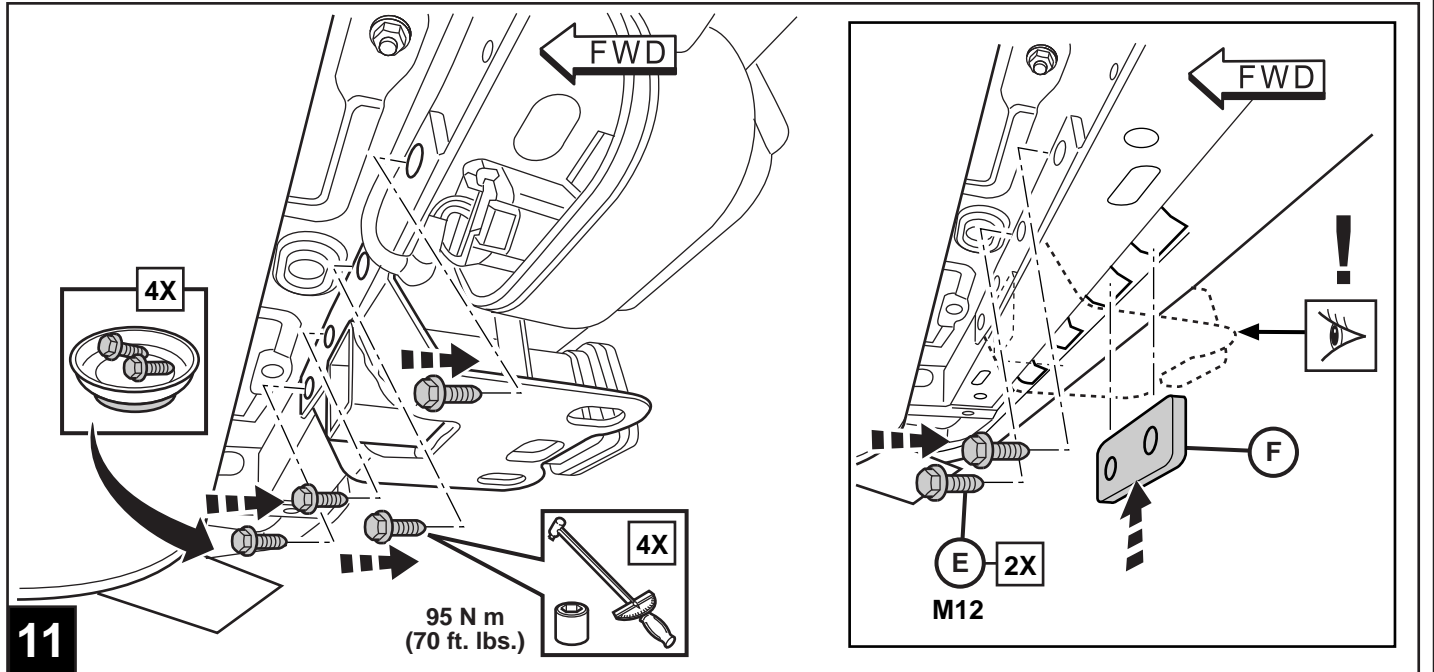

RUBICON REAR BUMPER JEEP WRANGLER

www.mopar.com

Pare-chocs arrière
Parachoques trasero
Paraurti posteriore

Hintere Stoßstange
Paragem traseira
Arka tampon

Πίσω προφυλακτήρας
Задний бампер
후방 범퍼

後部バンパー
الصدام الخلفي
后保险杠

15

16

17

18

19