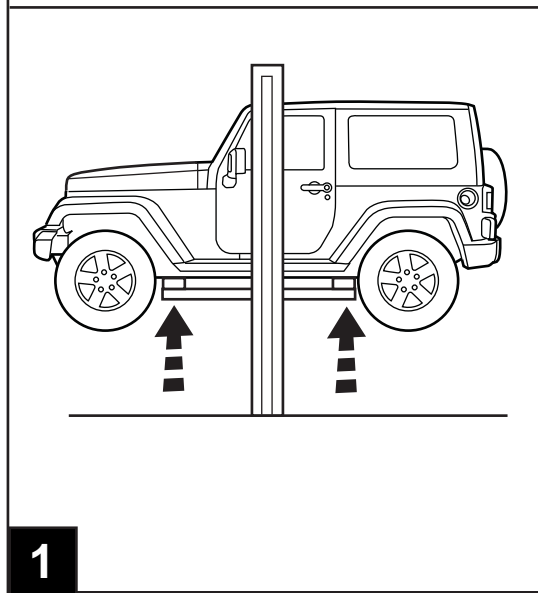

RUBICON REAR BUMPER JEEP WRANGLER

www.mopar.com

Pare-chocs arrière
Parachoques trasero
Paraurti posteriore

Hintere Stoßstange
Paragem traseira
Arka tampon

Πίσω προφυλακτήρας
Задний бампер
후방 범퍼

後部バンパー
الصدام الخلفي
后保险杠