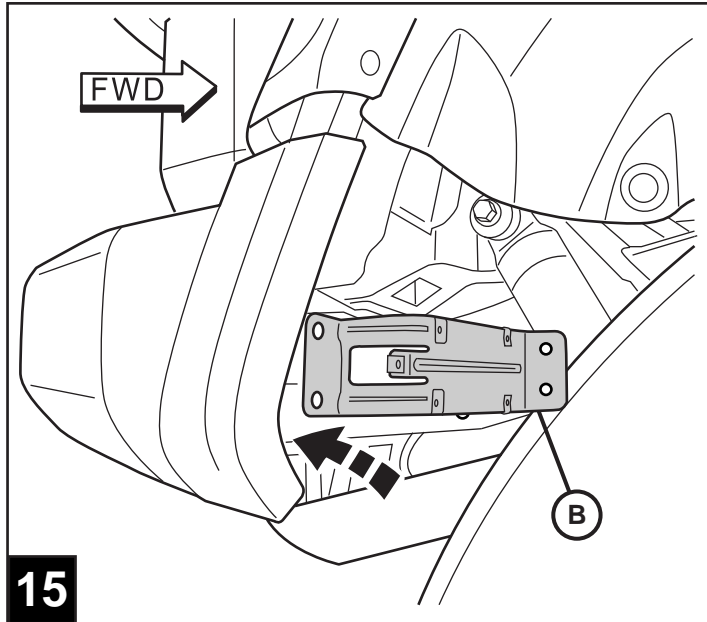

RUBICON REAR BUMPER JEEP WRANGLER

www.mopar.com

Pare-chocs arrière
Parachoques trasero
Paraurti posteriore

Hintere Stoßstange
Paragem traseira
Arka tampon

Πίσω προφυλακτήρας
Задний бампер
후방 범퍼

後部バンパー
الصدام الخلفي
后保险杠