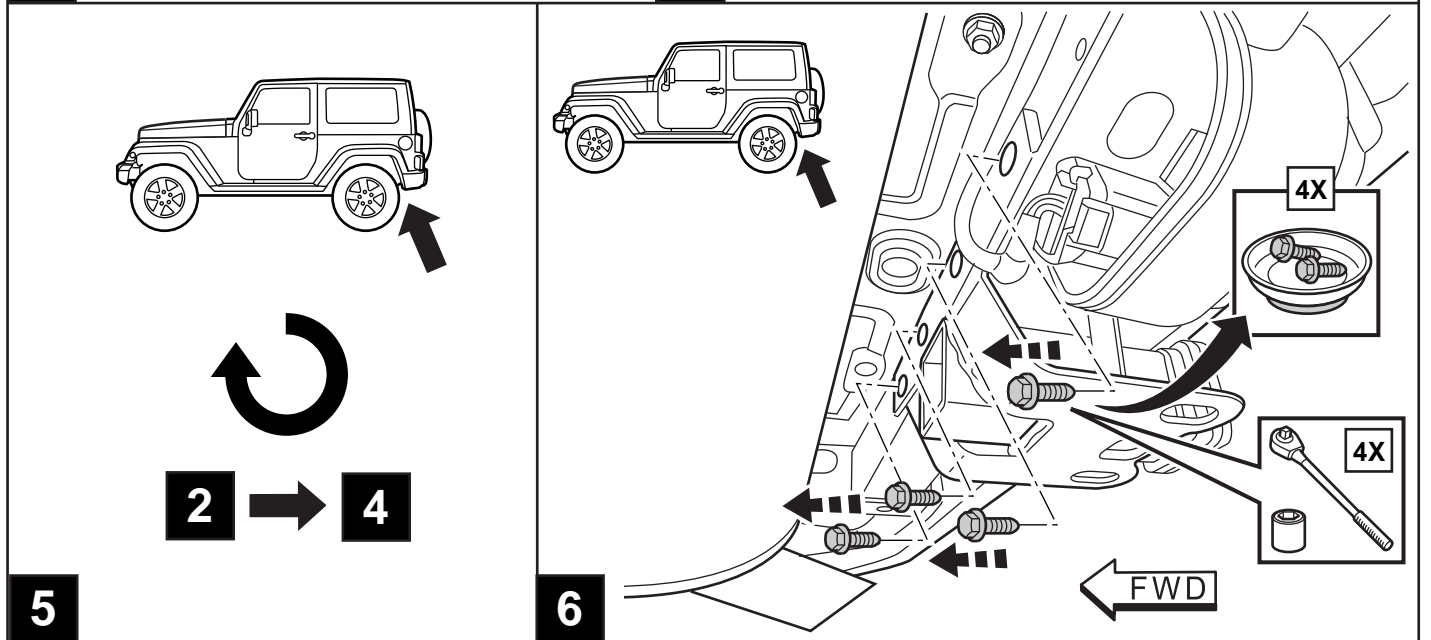

RUBICON REAR BUMPER JEEP WRANGLER

www.mopar.com

Pare-chocs arrière
Parachoques trasero
Paraurti posteriore

Hintere Stoßstange
Paragem traseira
Arka tampon

Πίσω προφυλακτήρας
Задний бампер
후방 범퍼

後部バンパー
الصدام الخلفي
后保险杠

15

16

17

18

19