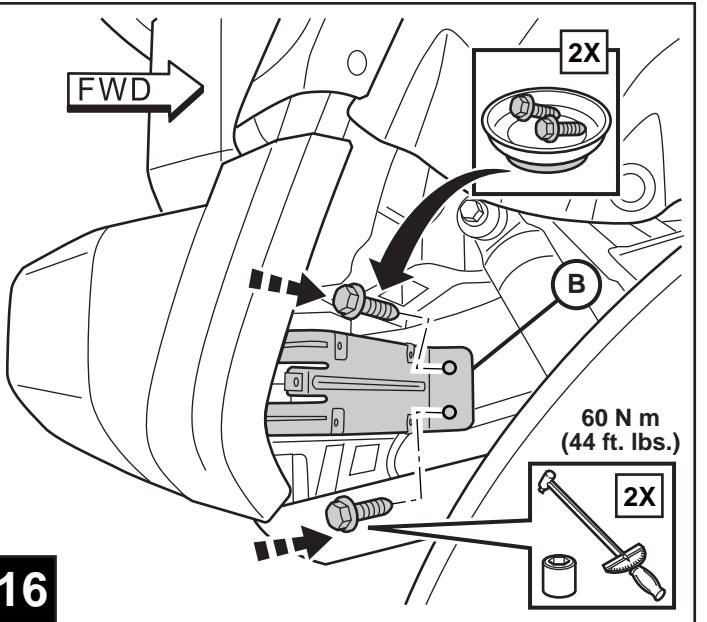

RUBICON REAR BUMPER JEEP WRANGLER

www.mopar.com

Pare-chocs arrière
Parachoques trasero
Paraurti posteriore

Hintere Stoßstange
Paragem traseira
Arka tampon

Πίσω προφυλακτήρας
Задний бампер
후방 범퍼

後部バンパー
الصدام الخلفي
后保险杠

15

16

17

18

19