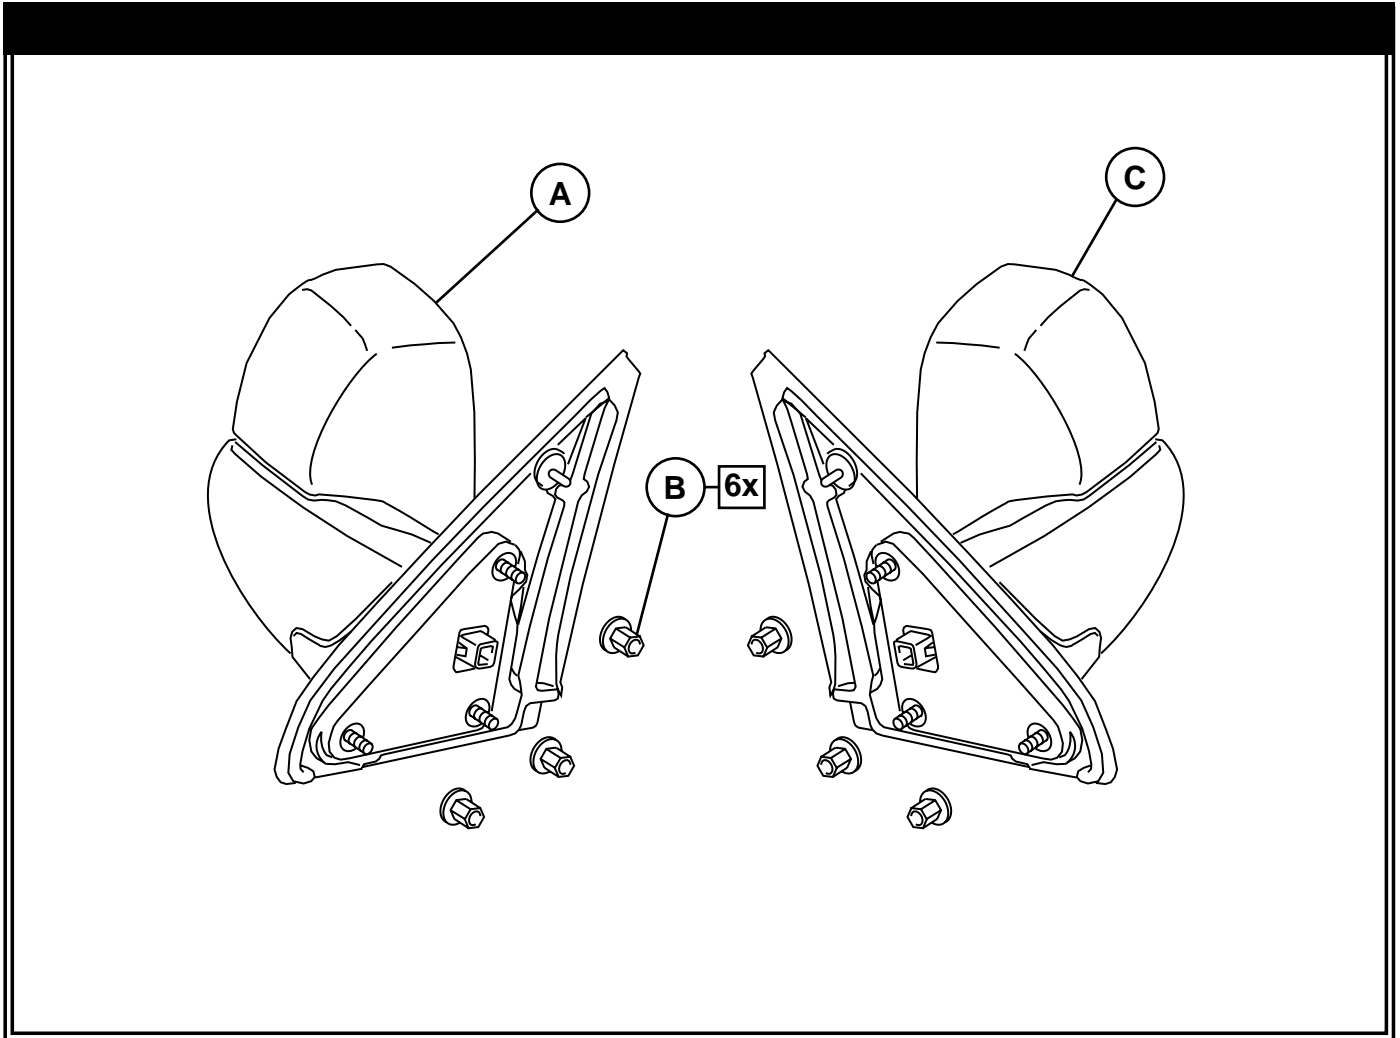

Mopar[®]

PARTS

GB

INSTALLATION INSTRUCTION TRAILER TOW MIRRORS, POWER OR MANUAL

E

INSTRUCCIONES DE MONTAJE ESPEJOS DEL ENGANCHE DE ACOPLADO, ELÉCTRICOS O MANUALES

F

NOTICE DE MONTAGE RETROVISEURS AUTOMATIQUES OU MANUELS POUR CONDUITE AVEC REMORQUE