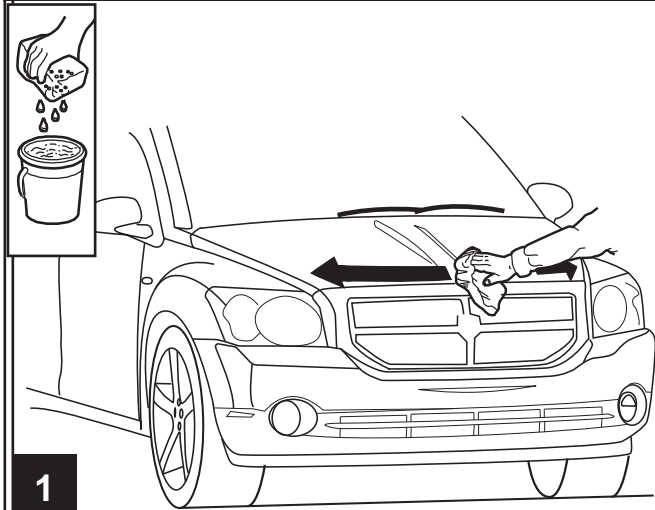

X4

E

Tools Required / HERRAMIENTAS NECESARIAS / OUTILS NECESSAIRES

DODGE CALIBER

Hood Protector

Genuine Accessories

1

2