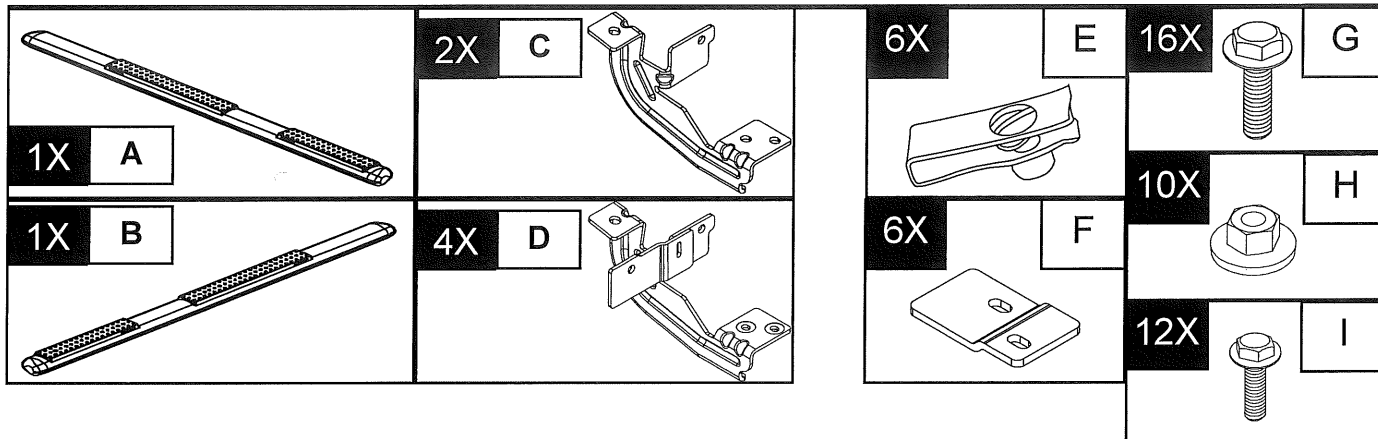

JEEP LIBERTY TUBE STEP
 ESCALON LATERAL PARA JEEP LIBERTY
 MARCHEPIED POUR LE JEEP LIBERTY

PASSENGER SIDE SHOWN. REPEAT FOR DRIVER SIDE
 EL LADO del PASEJERO MOSTRADO. REPITA EL PROCEDIMIENTO EN EL OTRO LADO DEL VEHICULO.
 LE PASSEGER PREND PARTI MONTRE. RÉPÉTER L'OPÉRATION POUR LE FEU ARRIERE DE L'AUTRE COTE DU VEHICULE.