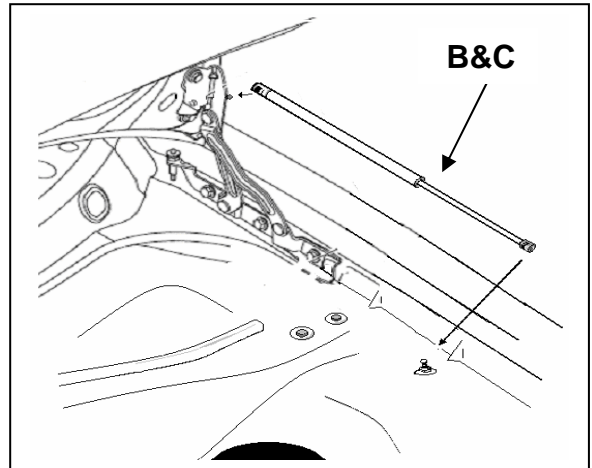

# DODGE CHALLENGER HOOD PROP KIT

**A**

68035556

**B**

68035557

**C**

13mm

**A**

**B&C**

**1**

13mm

**2**