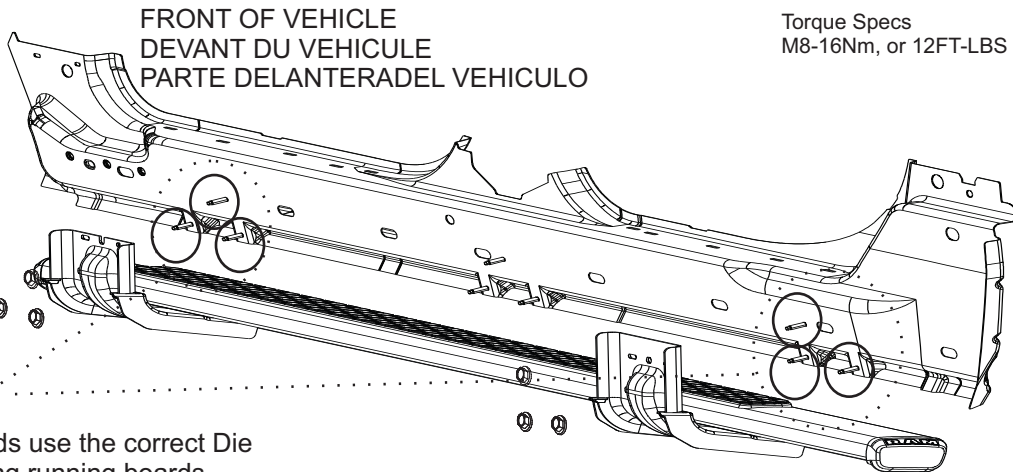

DT TUBE STEP
ESTRIBO DT
ETAPE DE TUBE DT

NOTE:
To clean threads use the correct Die before installing running boards

NOTE
Use a shot of corrosion preventative on studs after install.

Warning: This side step reduces your vehicle's ground clearance. It is not intended for off-road use.
 Advertencia: Este paso del lado reduce el espacio libre del suelo de su vehiculo. No es pensado para el uso todoterreno.
 Avertissement: Cette etape laterale reduit le degagement du sol de votre vehicule. Il n'est pas voulu pour l'usage tout-terrain.
 Care: Chrome Cleaner-Excellent chrome surfaces cleaner. Ideally suited for all bright metals. Specifically formulated for use on surfaces that are exposed to weather or water. Part No. 04318013
 Soin: Le Nettoyeur chrome - le chrome Excellent apparait le nettoyeur. Idealement adapte pour tous les metaux brillants. En particulier formule pour l'usage sur les surfaces qui sont exposes pour l'eau ou temps. Part No. 04318013
 Cuidado: Cromo Limplador- Excelente limplador de superficies de cromro. Idealmente convenido para todos los metales brillantes. Especificamente formulado para el uso en superficies que son exuestas al ambiente y/o aqua. Part No. 04318013

DT TUBE STEP
ESTRIBO DT
ETAPE DE TUBE DT

1X A B 1X

Crew Cab 6'-4"

C 18X

M8

Torque Specs
M8-16Nm, or 12FT-LBS

FRONT OF VEHICLE
DEVANT DU VEHICULE
PARTE DELANTERA DEL VEHICULO

NOTE: