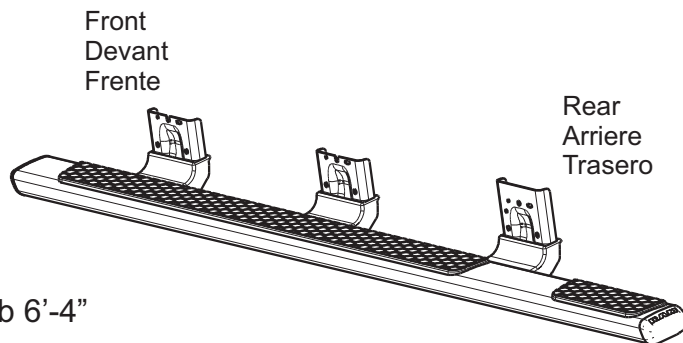

DT TUBE STEP
ESTRIBO DT
ETAPE DE TUBE DT

NOTE:
To clean threads use the correct Die before installing running boards

NOTE
Use a shot of corrosion preventative on studs after install.

Warning: This side step reduces your vehicle's ground clearance. It is not intended for off-road use.
 Advertencia: Este paso del lado reduce el espacio libre del suelo de su vehiculo. No es pensado para el uso todoterreno.
 Avertissement: Cette etape laterale reduit le degagement du sol de votre vehicule. Il n'est pas voulu pour l'usage tout-terrain.
 Care: Chrome Cleaner-Excellent chrome surfaces cleaner. Ideally suited for all bright metals. Specifically formulated for use on surfaces that are exposed to weather or water. Part No. 04318013
 Soin: Le Nettoyeur chrome - le chrome Excellent apparait le nettoyeur. Idealement adapte pour tous les metaux brillants. En particulier formule pour l'usage sur les surfaces qui sont exposes pour l'eau ou temps. Part No. 04318013
 Cuidado: Cromo Limplador- Excelente limplador de superficies de cromro. Idealmente convenido para todos los metales brillantes. Especificamente formulado para el uso en superficies que son exuestas al ambiente y/o aqua. Part No. 04318013

DT TUBE STEP
ESTRIBO DT
ETAPE DE TUBE DT

1X A B 1X

Crew Cab 6'-4"

C 18X

M8

Torque Specs
M8-16Nm, or 12FT-LBS

FRONT OF VEHICLE
DEVANT DU VEHICULE
PARTE DELANTERA DEL VEHICULO

NOTE: