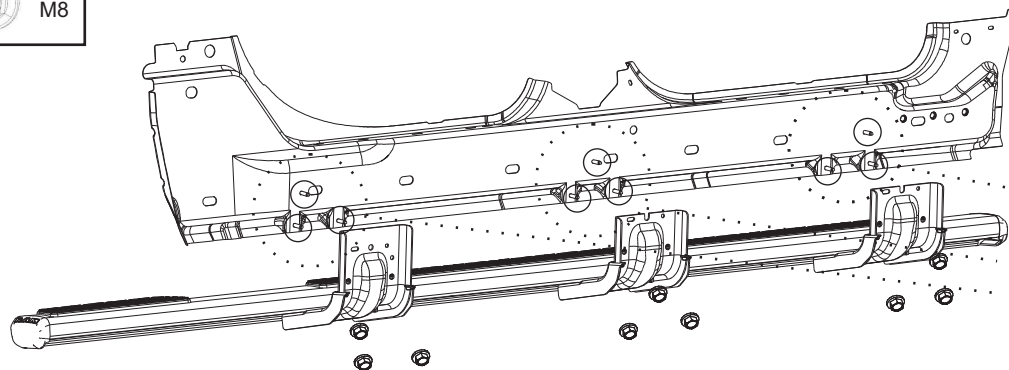

DT TUBE STEP
ESTRIBO DT
ETAPE DE TUBE DT

NOTE:
To clean threads use the correct Die before installing running boards

NOTE
Use a shot of corrosion preventative on studs after install.

Warning: This side step reduces your vehicle's ground clearance. It is not intended for off-road use.
 Advertencia: Este paso del lado reduce el espacio libre del suelo de su vehiculo. No es pensado para el uso todoterreno.
 Avertissement: Cette etape laterale reduit le degagement du sol de votre vehicule. Il n'est pas voulu pour l'usage tout-terrain.
 Care: Chrome Cleaner-Excellent chrome surfaces cleaner. Ideally suited for all bright metals. Specifically formulated for use on surfaces that are exposed to weather or water. Part No. 04318013
 Soin: Le Nettoyeur chrome - le chrome Excellent apparait le nettoyeur. Idealement adapte pour tous les metaux brillants. En particulier formule pour l'usage sur les surfaces qui sont exposes pour l'eau ou temps. Part No. 04318013
 Cuidado: Cromo Limplador- Excelente limplador de superficies de cromro. Idealmente convenido para todos los metales brillantes. Especificamente formulado para el uso en superficies que son exuestas al ambiente y/o aqua. Part No. 04318013

DT TUBE STEP
ESTRIBO DT
ETAPE DE TUBE DT

1X A B 1X

Crew Cab 6'-4"

C 18X

M8

Torque Specs
M8-16Nm, or 12FT-LBS

FRONT OF VEHICLE
DEVANT DU VEHICULE
PARTE DELANTERA DEL VEHICULO

NOTE: