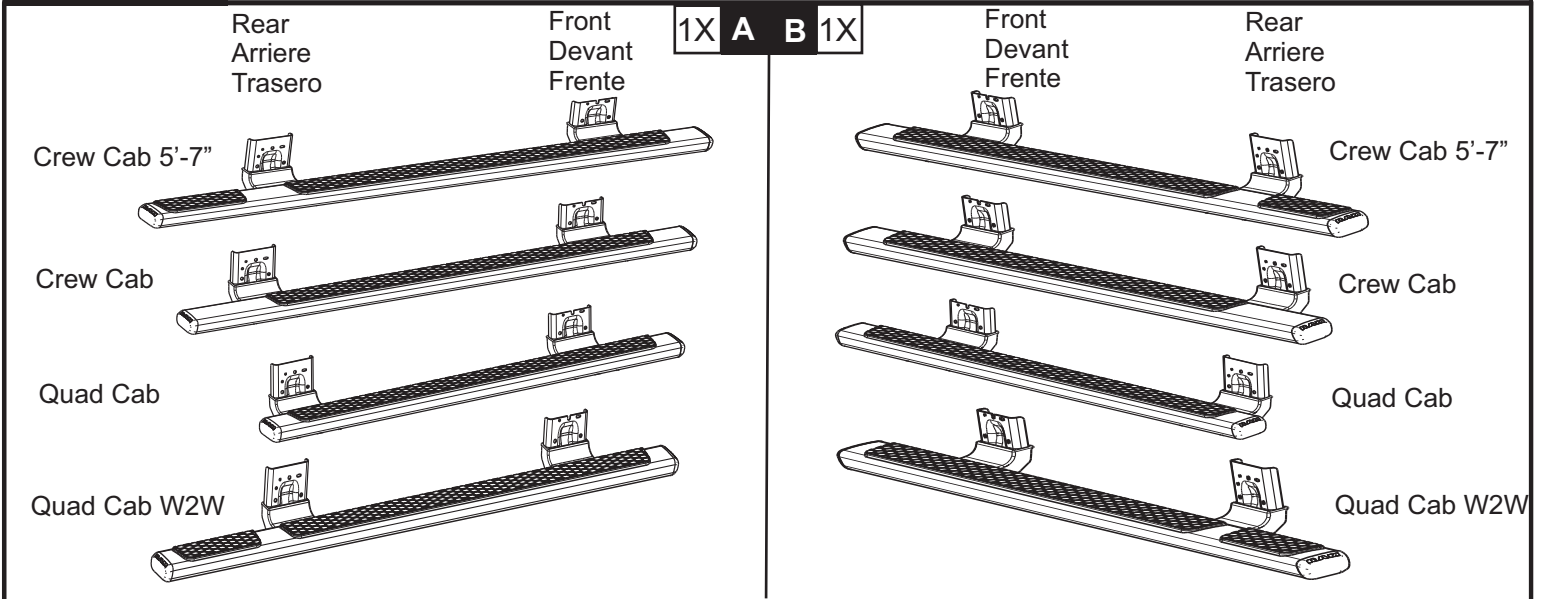

DT TUBE STEP
ESTRIBO DT
ETAPE DE TUBE DT

NOTE:
To clean threads use the correct Die before installing running boards

NOTE
Use a shot of corrosion preventative on studs after install.

Warning: This side step reduces your vehicle's ground clearance. It is not intended for off-road use.
 Advertencia: Este paso del lado reduce el espacio libre del suelo de su vehiculo. No es pensado para el uso todoterreno.
 Avertissement: Cette etape laterale reduit le degagement du sol de votre vehicule. Il n'est pas voulu pour l'usage tout-terrain.
 Care: Chrome Cleaner-Excellent chrome surfaces cleaner. Ideally suited for all bright metals. Specifically formulated for use on surfaces that are exposed to weather or water. Part No. 04318013
 Soin: Le Nettoyeur chrome - le chrome Excellent apparait le nettoyeur. Idealement adapte pour tous les metaux brillants. En particulier formule pour l'usage sur les surfaces qui sont exposes pour l'eau ou temps. Part No. 04318013
 Cuidado: Cromo Limplador- Excelente limplador de superficies de cromro. Idealmente convenido para todos los metales brillantes. Especificamente formulado para el uso en superficies que son exuestas al ambiente y/o aqua. Part No. 04318013

DT TUBE STEP
ESTRIBO DT
ETAPE DE TUBE DT

1X A B 1X

Crew Cab 6'-4"

C 18X

M8

Torque Specs
M8-16Nm, or 12FT-LBS

FRONT OF VEHICLE
DEVANT DU VEHICULE
PARTE DELANTERA DEL VEHICULO

NOTE:

To clean threads use the correct Die before installing running boards
Use a shot of corrosion preventative on studs after install.

Warning: This side step reduces your vehicle's groundclearance. It is not intended for off-road use.