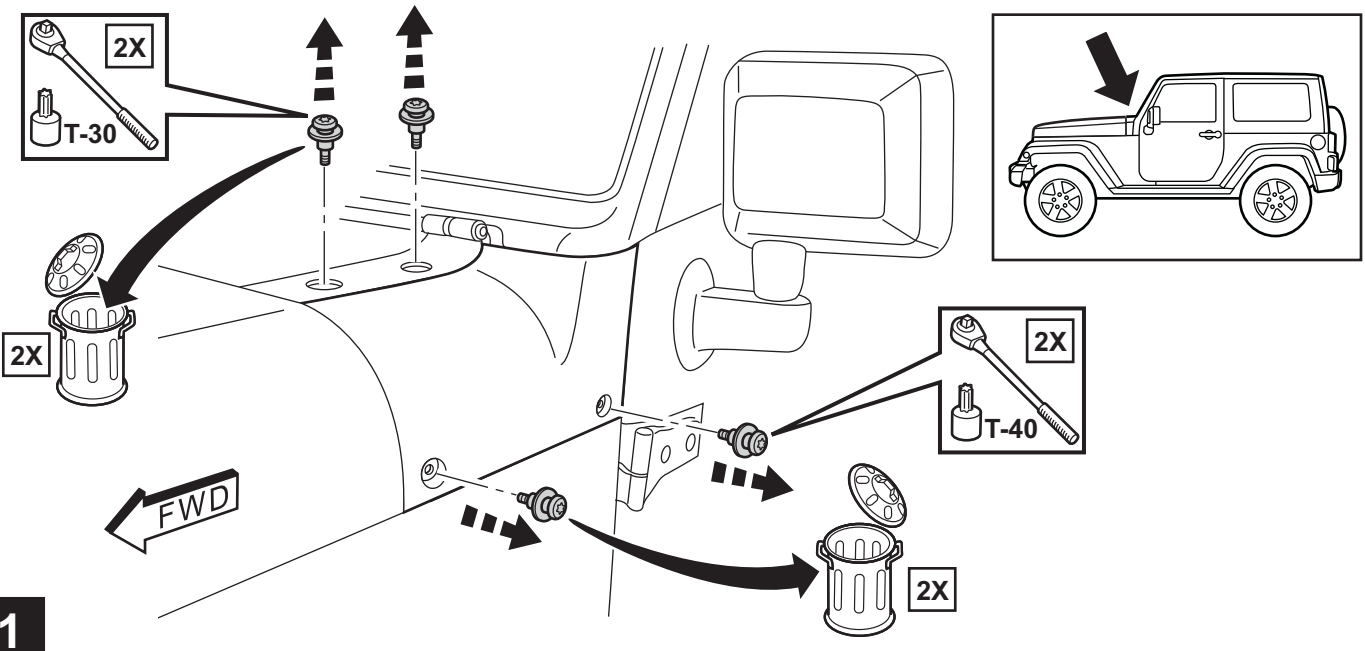

A-PILLAR LAMP BRACKETS JEEP WRANGLER

www.mopar.com

Support de lampe A-Pillar
Soporte de la lámpara A-Pillar
A-Säule Lampenhalterung
Staffa della lampada A-Pilastro

Στήριγμα λαμπρίας Α-Πυλώνα
Κρονштейн лампы ветрового стекла
Ön Cam Lambası Braketi
앞 유리 램프 브래킷

Suporte da lâmpada do pára-brisa
挡风玻璃灯支架
الزجاج الأمامي مصباح القوس
フロントガラスランプブラケット

5

6