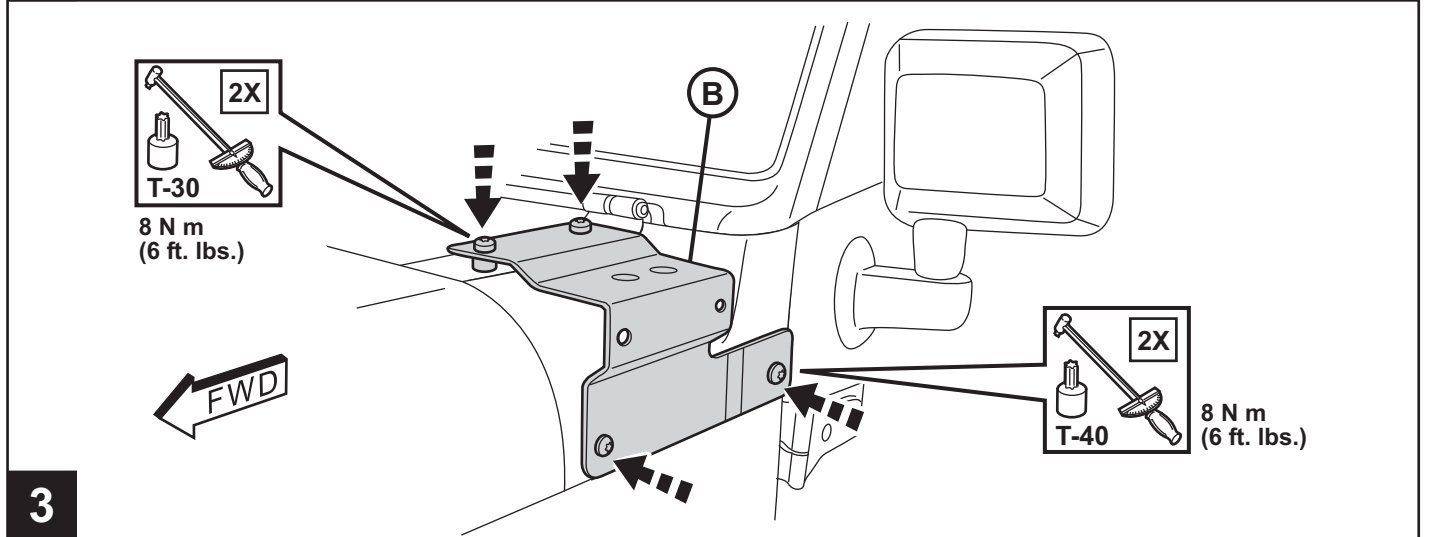

A-PILLAR LAMP BRACKETS JEEP WRANGLER

www.mopar.com

Support de lampe A-Pillar
Soporte de la lámpara A-Pillar
A-Säule Lampenhalterung
Staffa della lampada A-Pilastro

Στήριγμα λαμπρίας Α-Πυλώνα
Κρονштейн лампы ветрового стекла
Ön Cam Lambası Braketi
앞 유리 램프 브래킷

Suporte da lâmpada do pára-brisa
挡风玻璃灯支架
الزجاج الأمامي مصباح القوس
フロントガラスランプブラケット

5

6