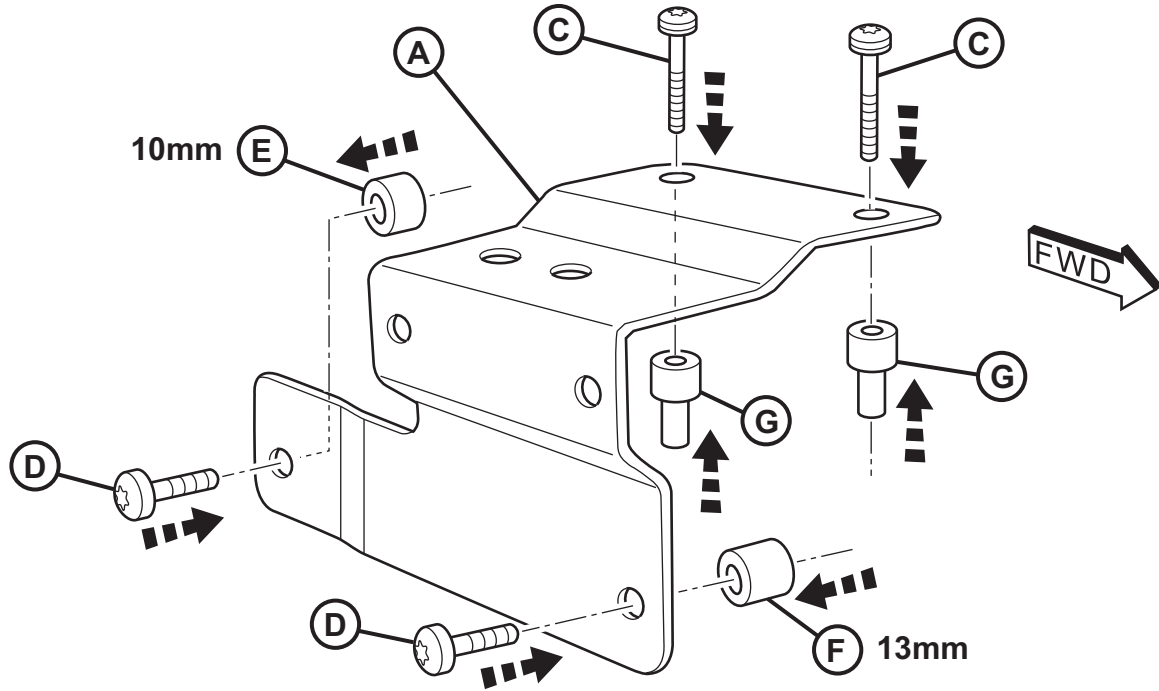

A-PILLAR LAMP BRACKETS JEEP WRANGLER

www.mopar.com

Support de lampe A-Pillar
Soporte de la lámpara A-Pillar
A-Säule Lampenhalterung
Staffa della lampada A-Pilastro

Στήριγμα λαμπρίας Α-Πυλώνα
Κρονштейн лампы ветрового стекла
Ön Cam Lambası Braketi
앞 유리 램프 브래킷

Suporte da lâmpada do pára-brisa
挡风玻璃灯支架
الزجاج الأمامي مصباح القوس
フロントガラスランプブラケット

5

6