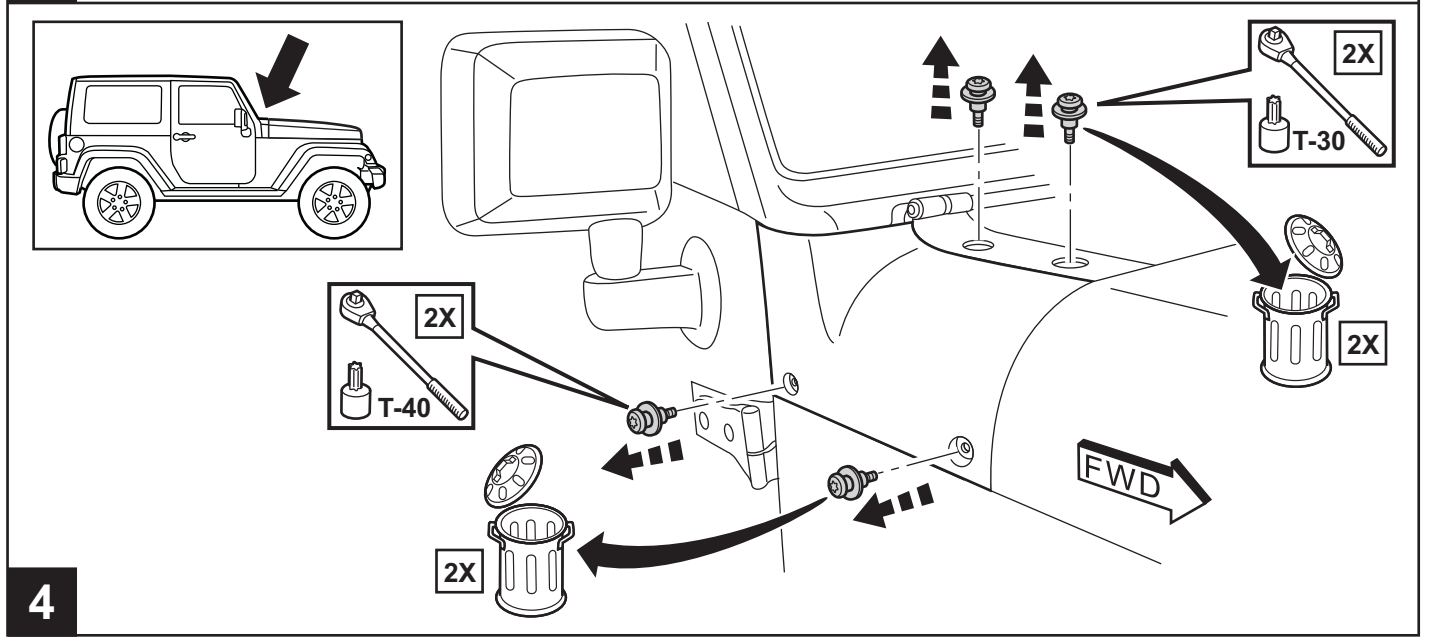

A-PILLAR LAMP BRACKETS JEEP WRANGLER

www.mopar.com

Support de lampe A-Pillar
Soporte de la lámpara A-Pillar
A-Säule Lampenhalterung
Staffa della lampada A-Pilastro

Στήριγμα λαμπρίας Α-Πυλώνα
Κρονштейн лампы ветрового стекла
Ön Cam Lambası Braketi
앞 유리 램프 브래킷

Suporte da lâmpada do pára-brisa
挡风玻璃灯支架
الزجاج الأمامي مصباح القوس
フロントガラスランプブラケット

5

6