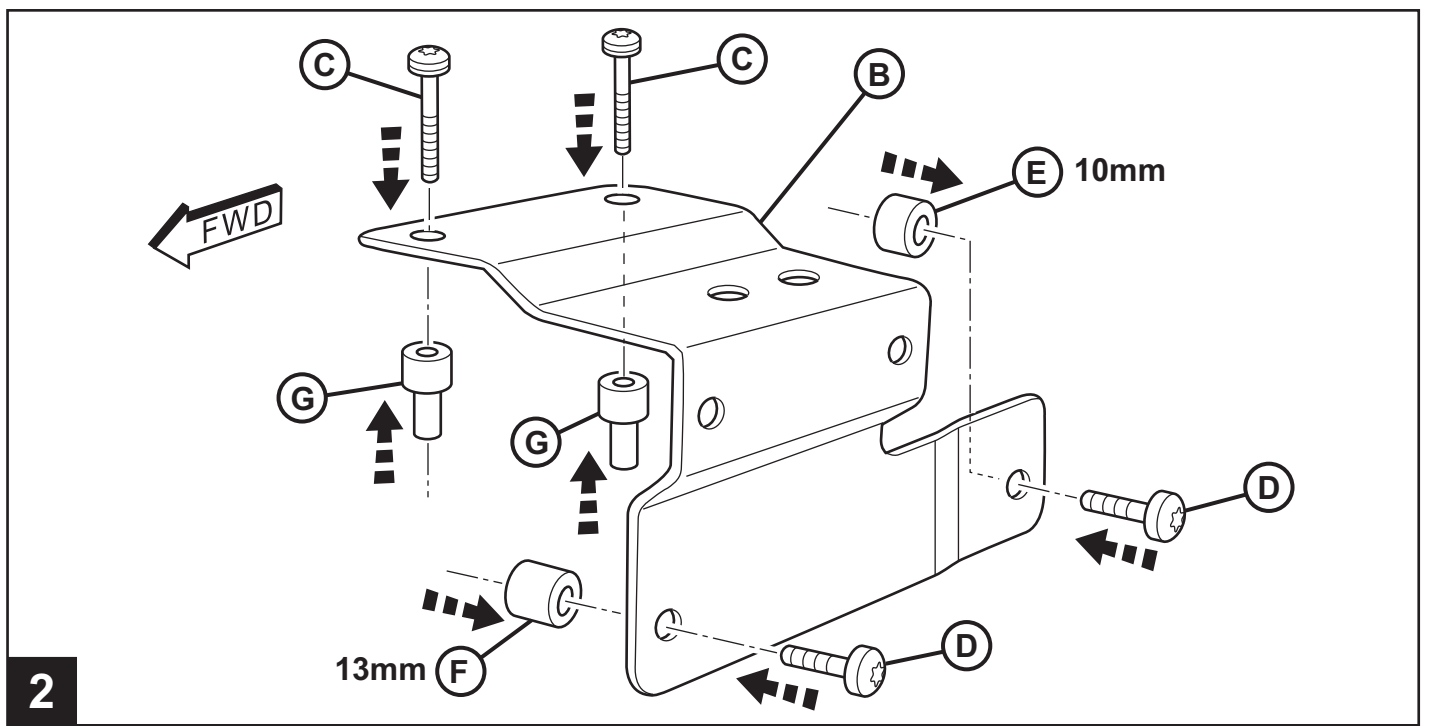

A-PILLAR LAMP BRACKETS JEEP WRANGLER

www.mopar.com

Support de lampe A-Pillar
Soporte de la lámpara A-Pillar
A-Säule Lampenhalterung
Staffa della lampada A-Pilastro

Στήριγμα λαμπρίας Α-Πυλώνα
Κρονштейн лампы ветрового стекла
Ön Cam Lambası Braketi
앞 유리 램프 브래킷

Suporte da lâmpada do pára-brisa
挡风玻璃灯支架
الزجاج الأمامي مصباح القوس
フロントガラスランプブラケット

5

6