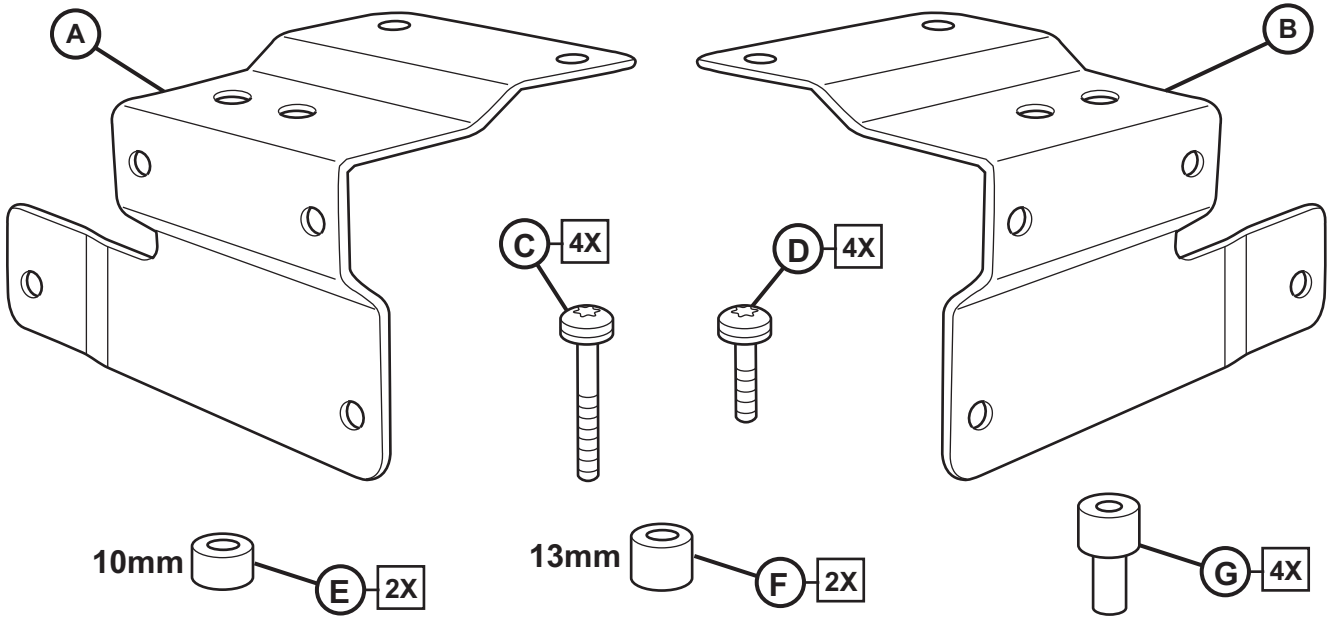

A-PILLAR LAMP BRACKETS JEEP WRANGLER

www.mopar.com

Support de lampe A-Pillar
Soporte de la lámpara A-Pillar
A-Säule Lampenhalterung
Staffa della lampada A-Pilastro

Στήριγμα λαμπρίας Α-Πυλώνα
Κρονштейн лампы ветрового стекла
Ön Cam Lambası Braketi
앞 유리 램프 브래킷

Suporte da lâmpada do pára-brisa
挡风玻璃灯支架
الزجاج الأمامي مصباح القوس
フロントガラスランプブラケット

5

6