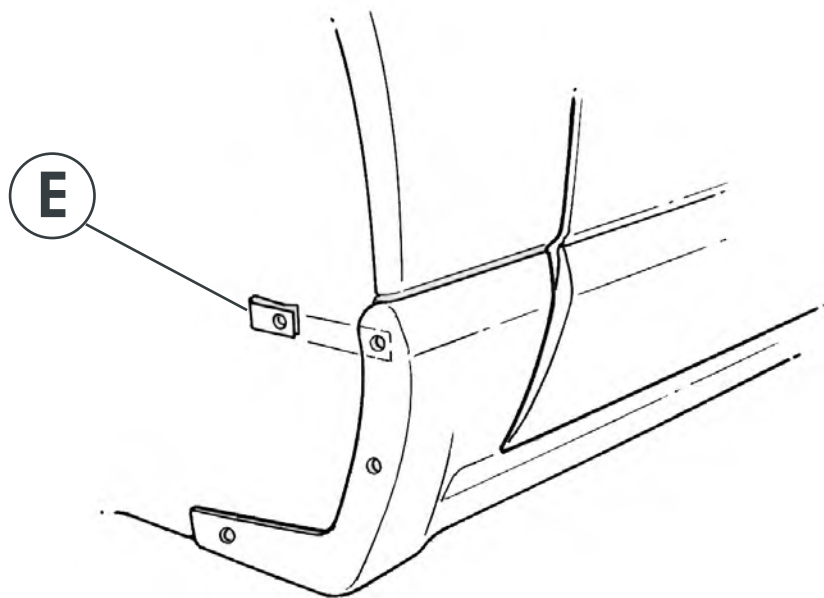

GB

FRONT MOLDED SPLASH GUARDS

E

GUARDABARROS DELANTEROS MOLDEADOS

F

BAVETTES GARDE-BOUE MOULÉES AVANT

Subject to alteration without notice
Reservadas modificaciones técnicas
Sous réserve de modifications techniques

Expert Fitment Required
Montaje solo por el concesionario
Montage par spécialiste nécessaire

11/30/02 K6858787

© DAIMLER CHRYSLER

2

3

4