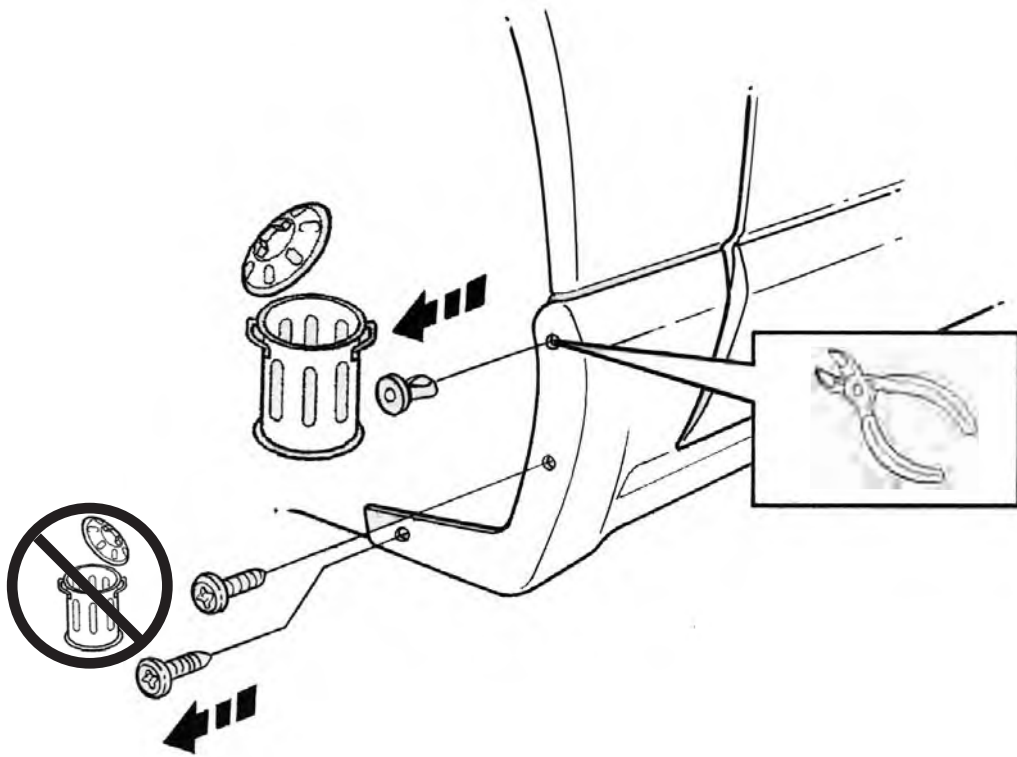

GB

FRONT MOLDED SPLASH GUARDS

E

GUARDABARROS DELANTEROS MOLDEADOS

F

BAVETTES GARDE-BOUE MOULÉES AVANT

Subject to alteration without notice
Reservadas modificaciones técnicas
Sous réserve de modifications techniques

Expert Fitment Required
Montaje solo por el concesionario
Montage par spécialiste nécessaire

11/30/02 K6858787

© DAIMLER CHRYSLER

2

3

4