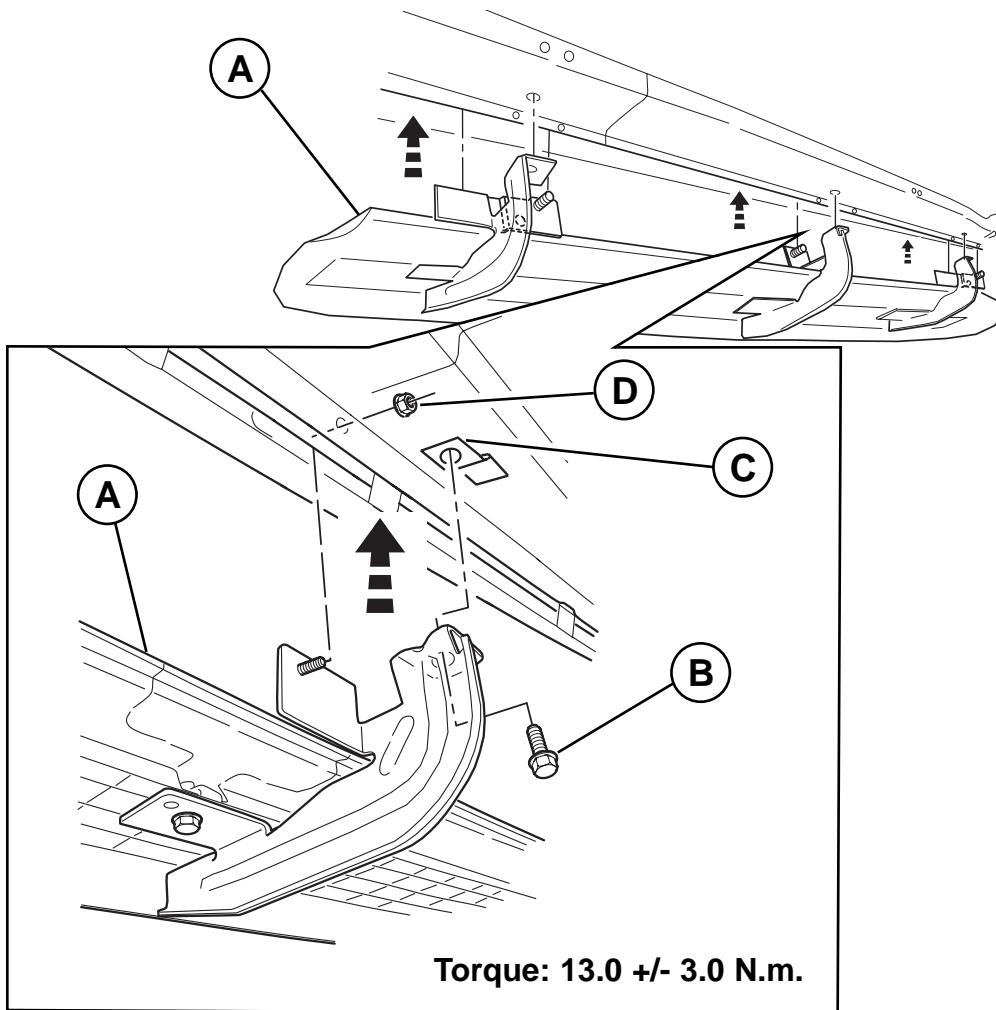

# DODGE NITRO

RUNNING BOARDS  
TABLEROS CORRIENTES  
CONSEILS COURANTS

**A** 2x

**B** 10x

**C** 6x

**D** 2x

13 mm 

**1**

REPEAT ON OTHER SIDE  
REPITA EN EL OTRO LADO  
RÉPÉTER L'OPÉRATION DE L'AUTRE CÔTÉ

**2**

REPEAT ON OTHER SIDE  
REPITA EN EL OTRO LADO  
RÉPÉTER L'OPÉRATION DE L'AUTRE CÔTÉ

Torque: 13.0 +/- 3.0 N.m.

**3**