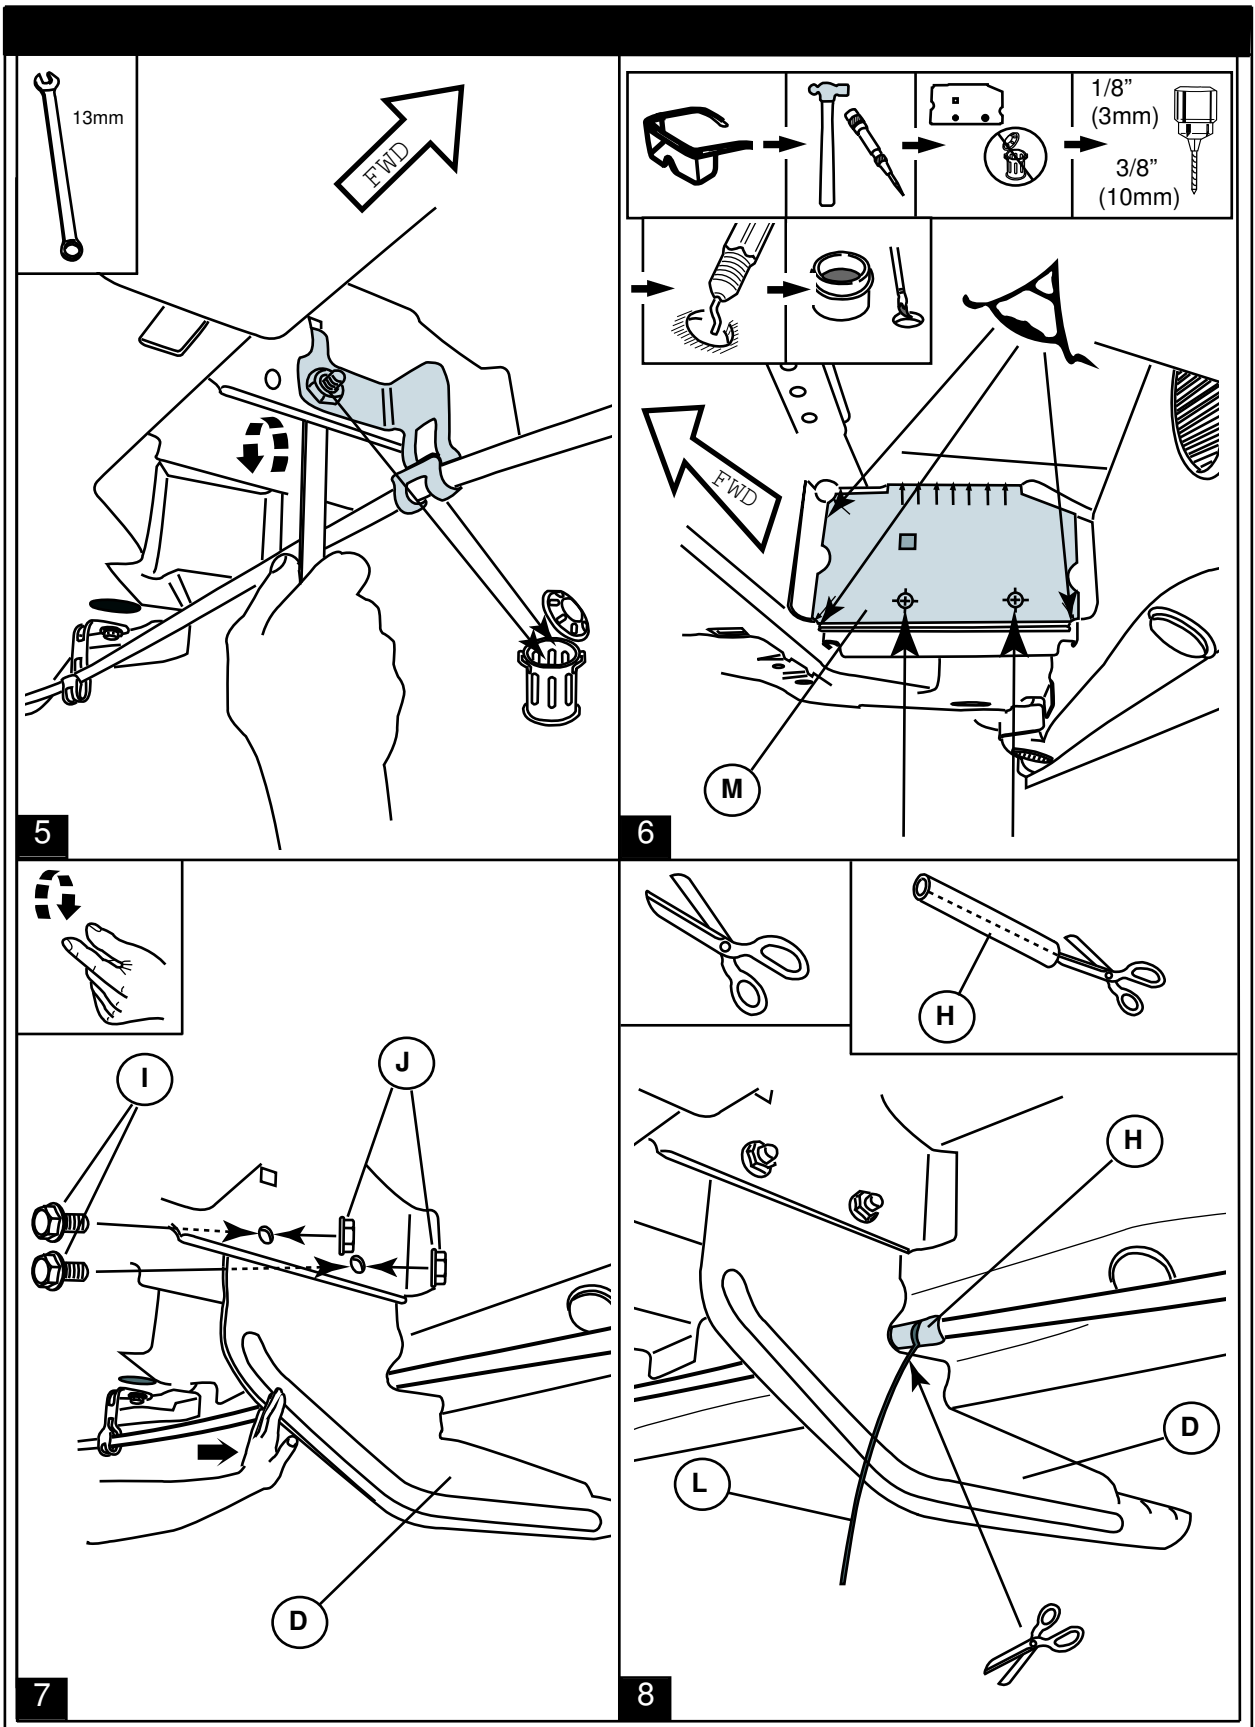

Dodge Caravan/Chrysler Town and Country Running Board

 A X1		 B X1						
 C X1	 D X1	 E X1	 F X1					
 G X4	 H X1	 I X12	 J X4	 L X1				
 M X1	 N X4	 O X4						
 16mm 13mm 10mm		 1/4" 1/8" (3mm) 3/8" (10mm)		  82300508ab	 10mm 13mm			

9

10 27 (N.m) 20 ft-lbs

11 27 (N.m) 20 ft-lbs

12

13

14

13.6 (N.m) 10 ft-lbs

15

28.5 (N.m) 21 ft-lbs

GB NOTE: Repeat steps 1-7 & 10-19 on the other side

E NOTA: Repita estos pasos 1-7 & 10-19 en otro lado

F NOTE: Répétez les étapes 1-7 & 10-19 pour l'autre côté

19